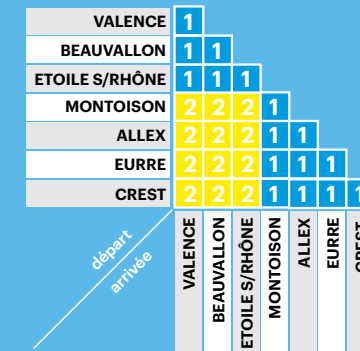

Pour identifier le prix de votre trajet, regardez le nombre de zones que vous traversez et reportez vous au tableau des tarifs